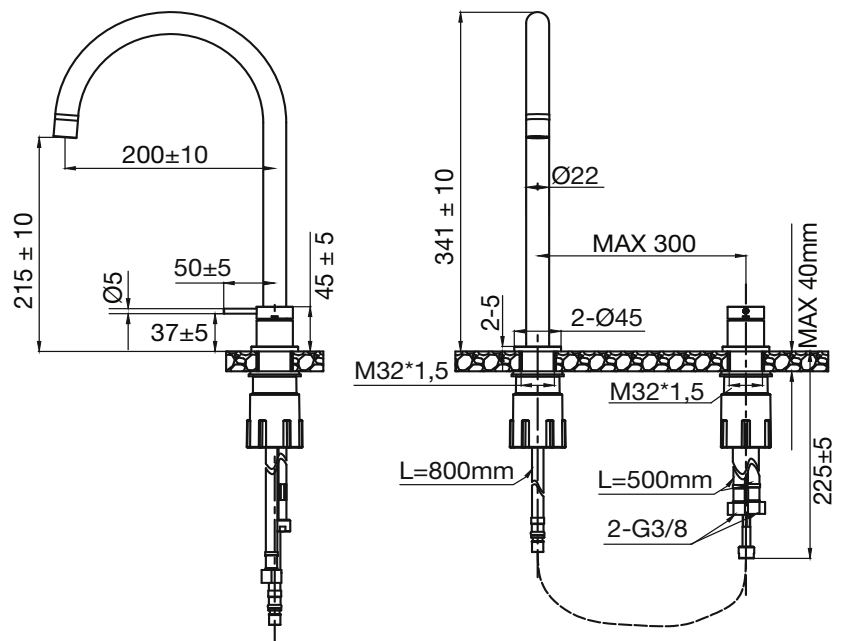

Steel Harmonized K2 Sand

Art no: 30141 RSK: 8312070

Primy
Stainless Steel
Kitchen & Bathroom

Scandtap AB, Olofsdalsvägen 21, 302 41 Halmstad, Sweden
info@scandtap.com, www.scandtap.com

STF
23-0960-TH2

Vi har produkter anpassade
till Branschregler Säker
Vatteninstallation 2021:1.

TEKNOLOGI
23 3857

Typgodkännande
nr: 1355
Ackrediteringsnummer: 1913